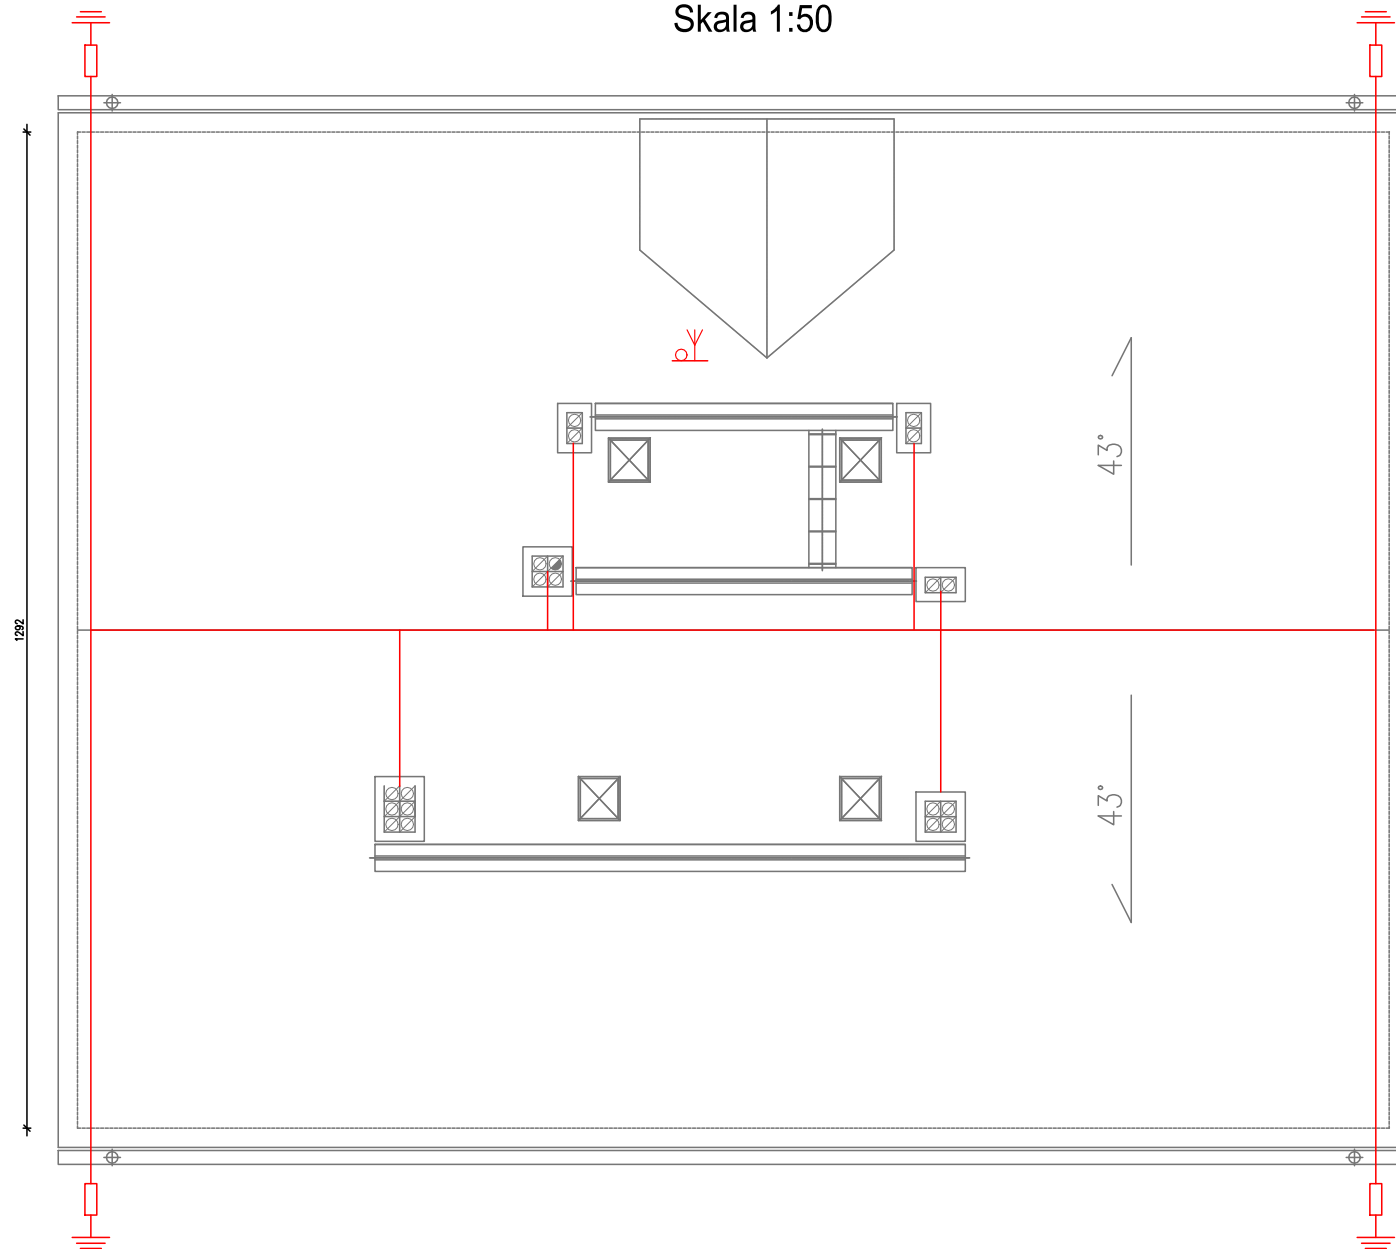

RZUT DACHU

Skala 1:50

LEGENDA

-  ZESTAW ANTEN
-  ZŁĄCZE KONTROLNO POMIAROWE
-  DRUT ODGROMOWY FI 8 mm

 Ak Consulting Arkadiusz Ćwiek ul. Krzycka 91 lok. 17,53-019 Wrocław tel: 661-490-137 <small>Projektowanie, nadzór inwestorski, kosztorysowanie.</small>			
INWESTOR:	Fundacja "Krzyżowa" dla porozumienia europejskiego		
TEMAT:	Wymiana instalacji elektrycznej w Domu na Wzgórzu.		
STADIUM:	Projekt techniczny		
ADRES:	Krzyżowa 37		
PROJEKTANT	mgr inż. Paweł Litke upr. nr DOŚ/0477/PBE/19	DATA	PODPIS
NAZWA RYS.:	RZUT DACHU - OSPRZĘT ELEKTRYCZNY	SKALA	NR
		1:50	E-05